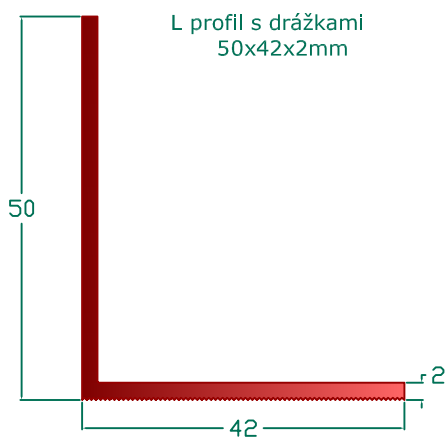

T profil s drážkami
80x52x2mm

L profil s drážkami
50x42x2mm

C profil pro zavěšení
20x62x2mm

omega profil
100x29x2mm

speciální hliníkové profily
rastry nekontaktních odvětraných fasád

www.kompozity.com

alu
composite
panels