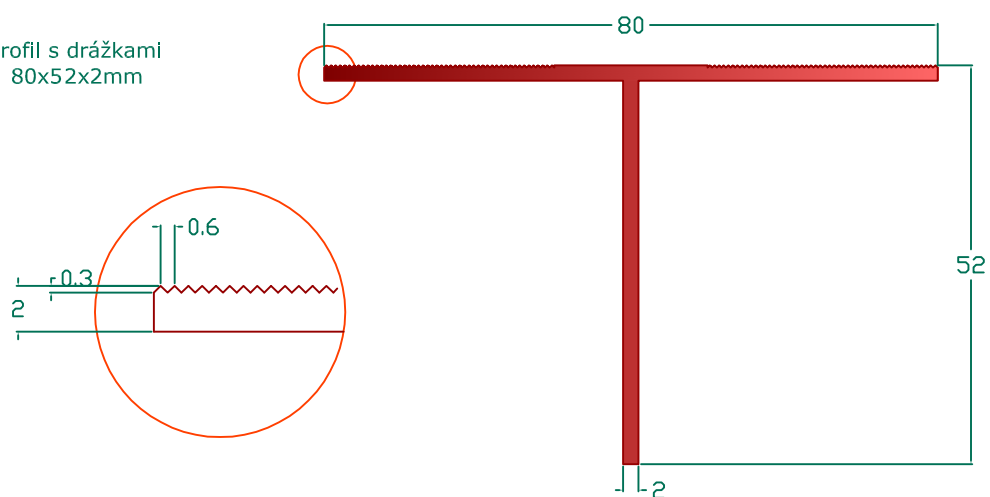

T profil s drážkami
80x52x2mm

L profil s drážkami
50x42x2mm

C profil pro zavěšení
20x62x2mm

omega profil
100x29x2mm

speciální hliníkové profily
rastry nekontaktních odvětraných fasád

www.kompozity.com

alu
composite
panels