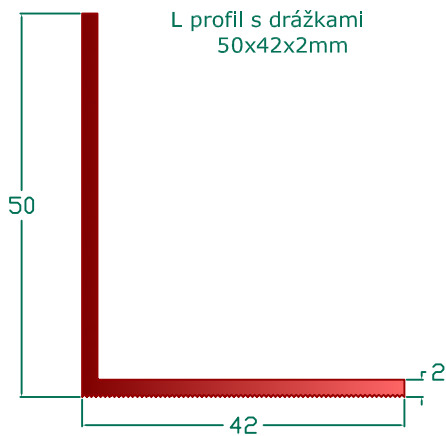

T profil s drážkami
80x52x2mm

L profil s drážkami
50x42x2mm

C profil pro zavěšení
20x62x2mm

omega profil
100x29x2mm

speciální hliníkové profily
rastry nekontaktních odvětraných fasád

www.kompozity.com

alu
composite
panels