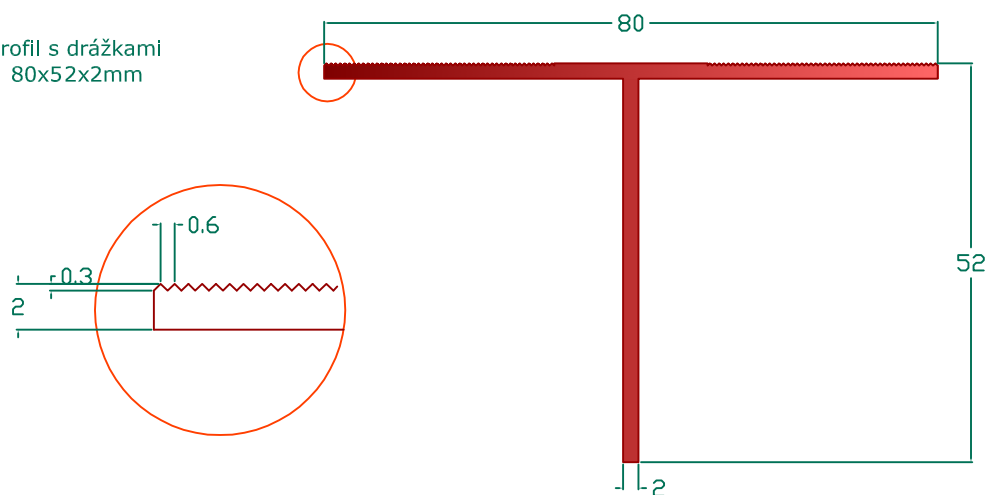

T profil s drážkami
80x52x2mm

L profil s drážkami
50x42x2mm

C profil pro zavěšení
20x62x2mm

omega profil
100x29x2mm

speciální hliníkové profily
rastry nekontaktních odvětraných fasád

www.kompozity.com

alu
composite
panels