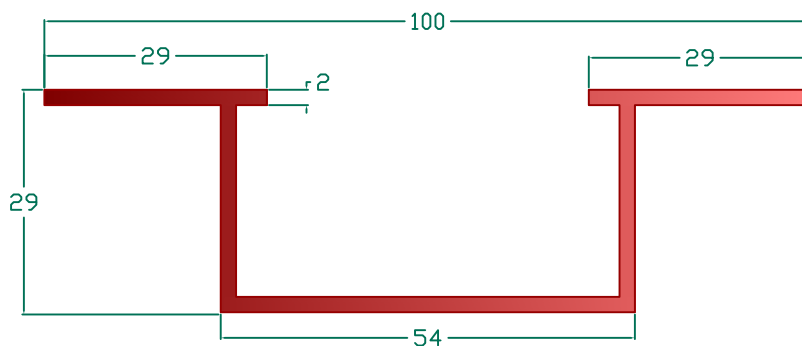

T profil s drážkami
80x52x2mm

L profil s drážkami
50x42x2mm

C profil pro zavěšení
20x62x2mm

omega profil
100x29x2mm

speciální hliníkové profily
rastry nekontaktních odvětraných fasád

www.kompozity.com

alu
composite
panels