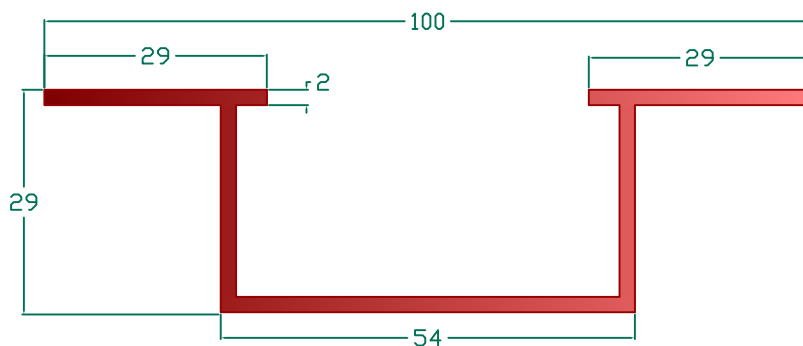

T profil s drážkami
80x52x2mm

L profil s drážkami
50x42x2mm

C profil pro zavěšení
20x62x2mm

omega profil
100x29x2mm

speciální hliníkové profily
rastry nekontaktních odvětraných fasád

www.kompozity.com

alu
composite
panels